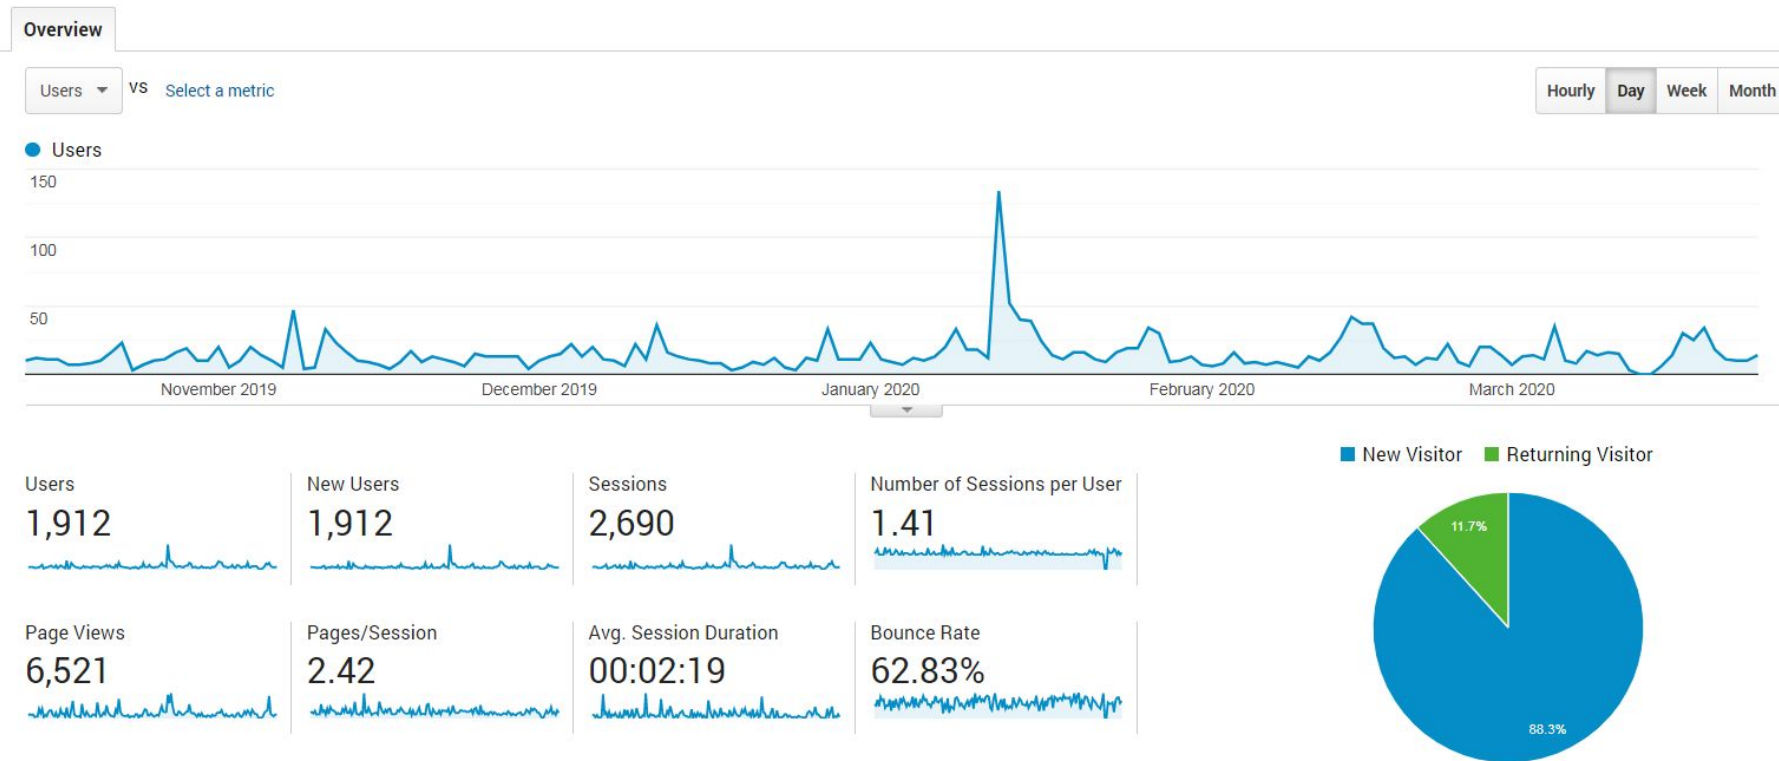

Yleiskatsaus seurannan aloittamisesta alkaen eli ajalta 14.10.2019- 24.3.2020 (suluissa aiemmat 4.2. poimitut luvut)

Users/Käyttäjät 1 912 (1 327) - ovat aloittaneet ainakin yhden istunnon ajanjaksolla.

Korkein "piikki" on edelleen tullut ma 13.1. kun julkaistiin Elina Simosen blogi ja seuraavat osuvat osuu jäsenkirjeisiin. Myös palaavien määrä on pysynyt 12 prosentissa. Jäsenkirjeet näkyvät myös "piikkeinä" kävijämäärissä.

Sessions/Istunnot 2 690 (1 885) - Istunnoksi lasketaan aktiivinen sivuston käyttö.

Jos lukija on passiivinen puoli tuntia tai sitä pidemmän ajan ja palaa sen jälkeen Sanomalehtimiesliiton sivuille, siitä tulee uusi istunto.

Page Views/Sivun katselu 6 521 (4 882) - Sivun lataus tai uudelleenlataus. Kertoo katseltujen sivujen kokonaismäärän.

Istunnon kesto keskimäärin 2 min 19 s Tämä on hyvä luku muihin sivustoihin verrattuna eli sisältö on vastannut odotuksia.